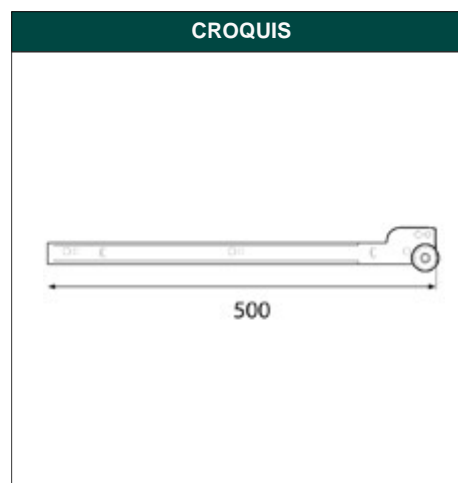

DESCRIPCIÓN JGO GUIA CAJON GC01 500mm BL

REFERENCIA 75050

EAN 8431488750507

FAMILIA GUIAS Y SOPORTES TV

DIMENSIONES	(mm)
LARGO:	500,00
ANCHO:	10,00
ALTO:	35,00

PESO	(kg)
PESO UNIT. NETO:	0,56900
PESO UNIT. BRUTO:	0,94480

DESCRIPCIÓN COMERCIAL

JUEGO DE GUIA DE 500 MM EN ACERO PARA CAJON CON SISTEMA ESTANDAR DE FIJACION CON TORNILLOS. GUIAS DE EXTRACCION PARCIAL. MARGEN NECESARIO PARA EL MONTAJE DE 1-2 MM APROXIMADAMENTE. ESPESOR DE LA CHAPA DE 1 MM. ACABADO BLANCO. SOPORTA UNA CARGA MÁXIMA DE 18 KG.

CARACTERÍSTICAS TÉCNICAS			
PESO MAXIMO CARGA:	18 KGS	PAGINA CATALOGO:	213
ACABADO:	BLANCO	MARCA:	MICEL
MATERIAL:	ACERO	FAMILIA:	GUIAS Y SOPORTES TV
PRESENTACION:	EAN13	EAN UNIDAD:	8431488750507
UNIDAD FACTURACION:	JUEGO	EAN INDIVIDUAL:	8431488935546
ESPESOR:	0.9 MM		
MEDIDA:	500 x 10 x 35 mm		